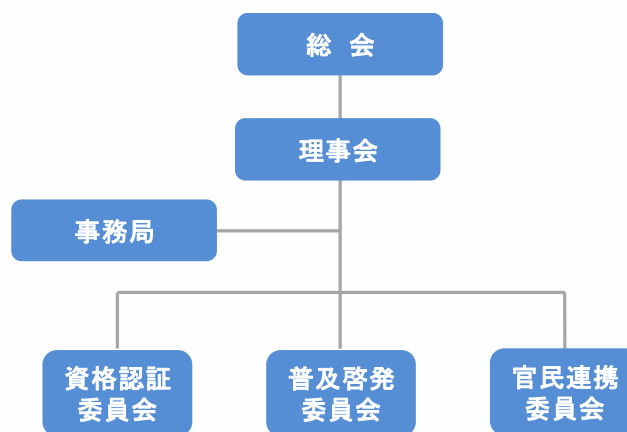

正会員

(社名五十音順)

株式会社アトレ	DCM ホーマック株式会社
株式会社インデックスコンサルティング	デロイト トーマツ ファイナンシャル
株式会社エイト日本技術開発	アドバイザー合同会社
株式会社エムケイ興産	東急リアル・エステート・インベストメント・
SMBC 日興証券株式会社	マネジメント株式会社
学校法人大阪国際学園	東急株式会社
学校法人大妻学院	学校法人桐朋学園
株式会社オカムラ	西村あさひ法律事務所
キューピー株式会社	日鉄興和不動産株式会社
株式会社熊谷組	日本工営株式会社
学校法人慶應義塾	株式会社日本設計
京王電鉄株式会社	株式会社日本総合研究所
KPMG 税理士法人	日本ファシリティ・ソリューション株式会社
学校法人国際基督教大学	野村證券株式会社
株式会社サンゲツ	株式会社北海道銀行
新菱冷熱工業株式会社	前田建設工業株式会社
住友重機械エンバイロメント株式会社	株式会社みずほ銀行
西武建設株式会社	株式会社三井住友銀行
大成建設株式会社	三菱 UFJ モルガン・スタンレー証券株式会社
ダイダシ株式会社	明豊ファシリティワークス株式会社
大日本コンサルタント株式会社	森トラスト株式会社
大和証券株式会社	森・濱田松本法律事務所
株式会社大和総研	株式会社山下ピー・エム・コンサルタンツ
大和リース株式会社	株式会社 LIXIL
株式会社竹中工務店	

オブザーバー

財務省
文部科学省
厚生労働省
国土交通省
JICA（独立行政法人国際協力機構）
JAXA（国立研究開発法人宇宙航空研究開発機構）
独立行政法人国立病院機構
UR（独立行政法人都市再生機構）
愛知県
埼玉県
日本建設産業職員労働組合協議会

入会、お問合せは下記事務局までご連絡下さい。

〒105-6023 東京都港区虎ノ門 4-3-1 城山トラストタワー-23F 社会システムデザイン株式会社内
Tel: 03-6435-9958 Mail: info@cpds-c.jp Website: www.cpds-c.jp

(2020年7月1日現在)